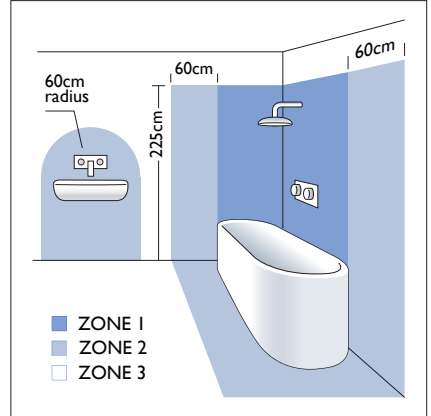

1 x 6w GUI10 LED		excl.
---------------------	--	-------

Zone **1** **2** **3**

x TBC